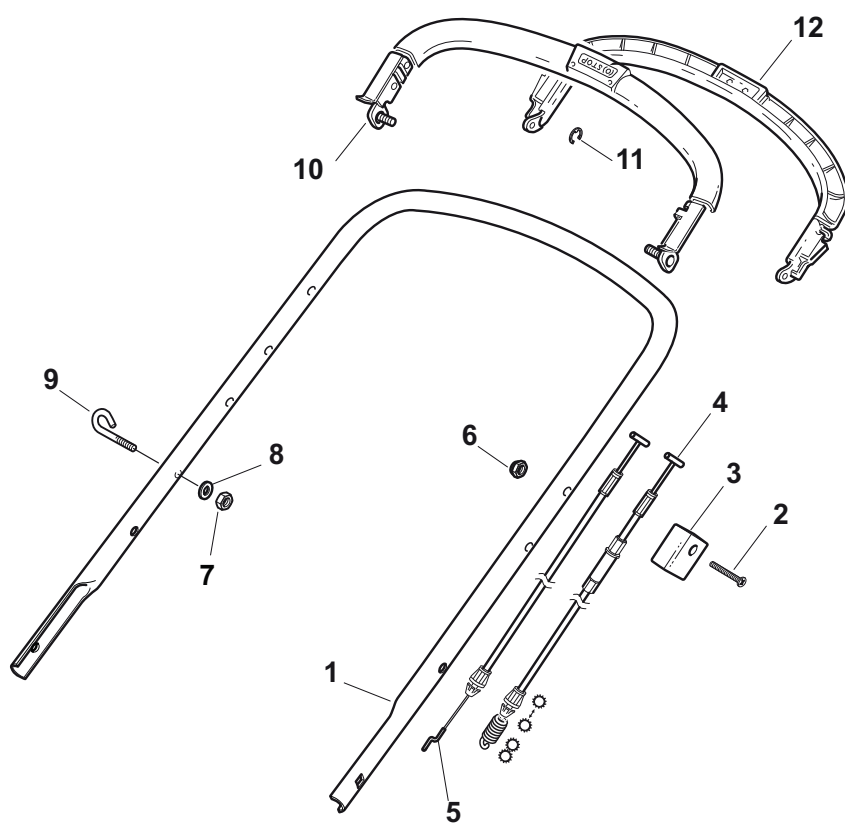

POS	PART. NO	Q.ty	DESCRIPTION	DESCRIZIONE	DESCRIPTION	BESCHREIBUNG	REMARKS
1	381006803/0	1	Handle, Upper Part	Manico, Parte Sup	Mancheron, Partie Superieure	Holm, Oberteil	Black
1	381006805/0	1	Handle, Upper Part	Manico, Parte Sup	Mancheron, Partie Superieure	Holm, Oberteil	Grey
2	112727787/0	1	Screw	Vite	Vis	Schraube	
3	322551640/0	1	Plate	Piastrina	Plaquette	Plättchen	
4	381030094/0	1	Cable, Rear Drive	Cavo Comando Trazione	Câble, Comm. Traction	Kabel, Antrieb	
5	181030056/0	1	Cable, Thread Engine Brake	Cavo Freno Motore	Cable Frein Moteur	Kabel, Motorbremse	HONDA-GGP-B&S Engine
5	181030057/0	1	Cable, Thread Engine Brake	Cavo Freno Motore	Cable Frein Moteur	Kabel, Motorbremse	GGP 150cc
6	112154510/0	1	Nut	Dado	Ecrou	Mutter	
7	112154510/0	1	Nut	Dado	Ecrou	Mutter	
8	112521330/0	1	Washer	Rosetta	Rondelle	Scheibe	
9	122430313/0	1	Guide Spring	Molla Guida	Ressort De Guide	Feder Führer	
10	381003330/0	1	Lever, Engine Brake	Leva Freno Motore	Levier Frein Moteur	Hebel, Motorbremse	
11	112000930/0	1	Snap Ring	Anello Elastico	Anneau Ressort	Sprengring	
12	381003297/1	1	Driving Lever	Leva Trazione	Levier Traction	Antriebhebel