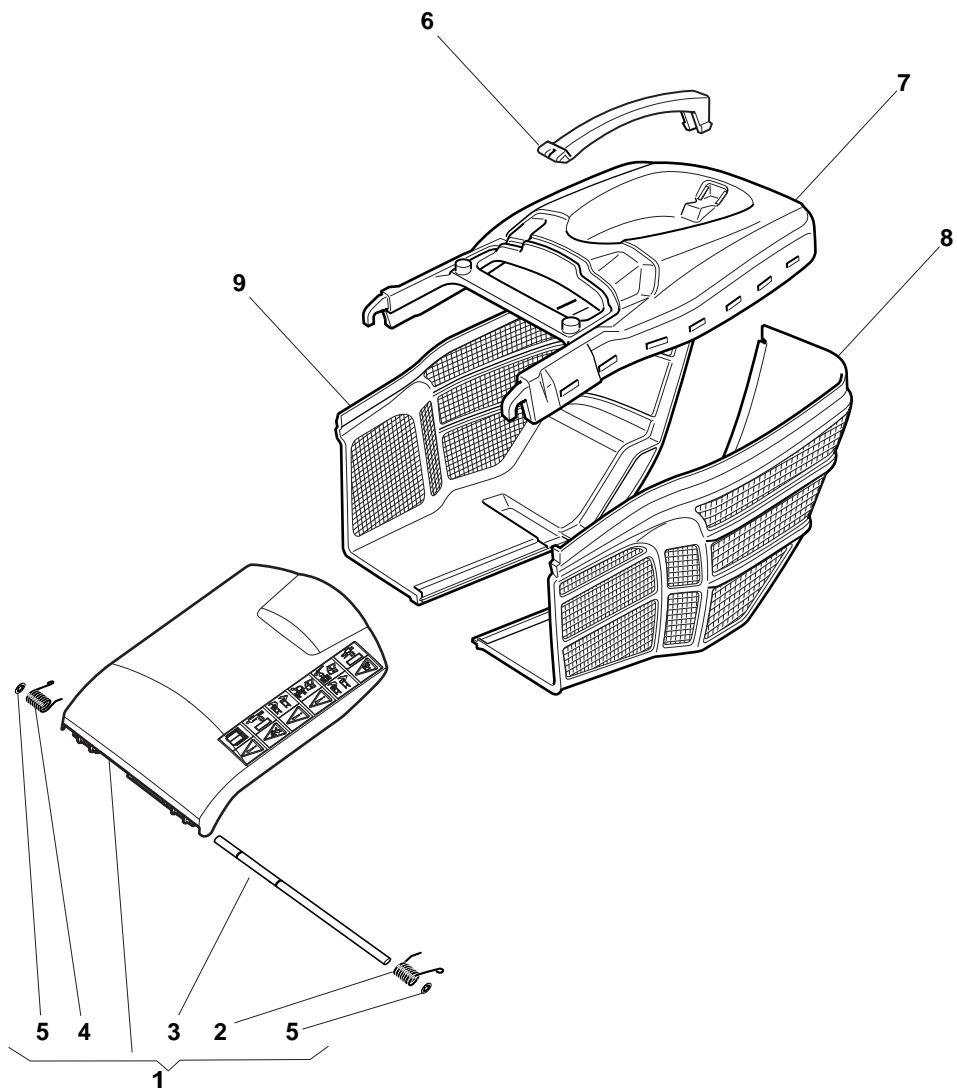

POS	PART. NO	Q.ty	DESCRIPTION	DESCRIZIONE	DESCRIPTION	BESCHREIBUNG	REMARKS
1	381008128/0	1	Stone-Guard	Parasassi	Pare-Pierres	Prallblech	
2	122450466/0	1	L Spring	Molla Sx	Ressort G	Linke Feder	
3	122517882/0	1	Pin	Perno	Pivot	Bolzen	
4	122450465/0	1	R Spring	Molla Dx	Ressort D	Rechte Feder	
5	112604899/0	2	Crown Fastener	Fissatore A Corona	Fixateur A Couronne	Kronescheibe	
6	122608505/0	1	Stiffening	Rinforzo	Renforcement	Verstaerkung	
7	112728680/0	2	Screw	Vite	Vis	Schraube	
8	322545159/0	2	Plate	Piastrina	Plaquette	Plättchen	
9	322393657/0	1	Handle	Maniglia	Poignée	Griff	
10	381486009/0	1	Grass-Box, Upper	Sacco, Parte Sup	Sac, Partie Superieure	Korb, Oberteil	
11	181002345/0	1	Box, Fabric	Sacco, Tela	Sac, Toile	Sack, Tuck