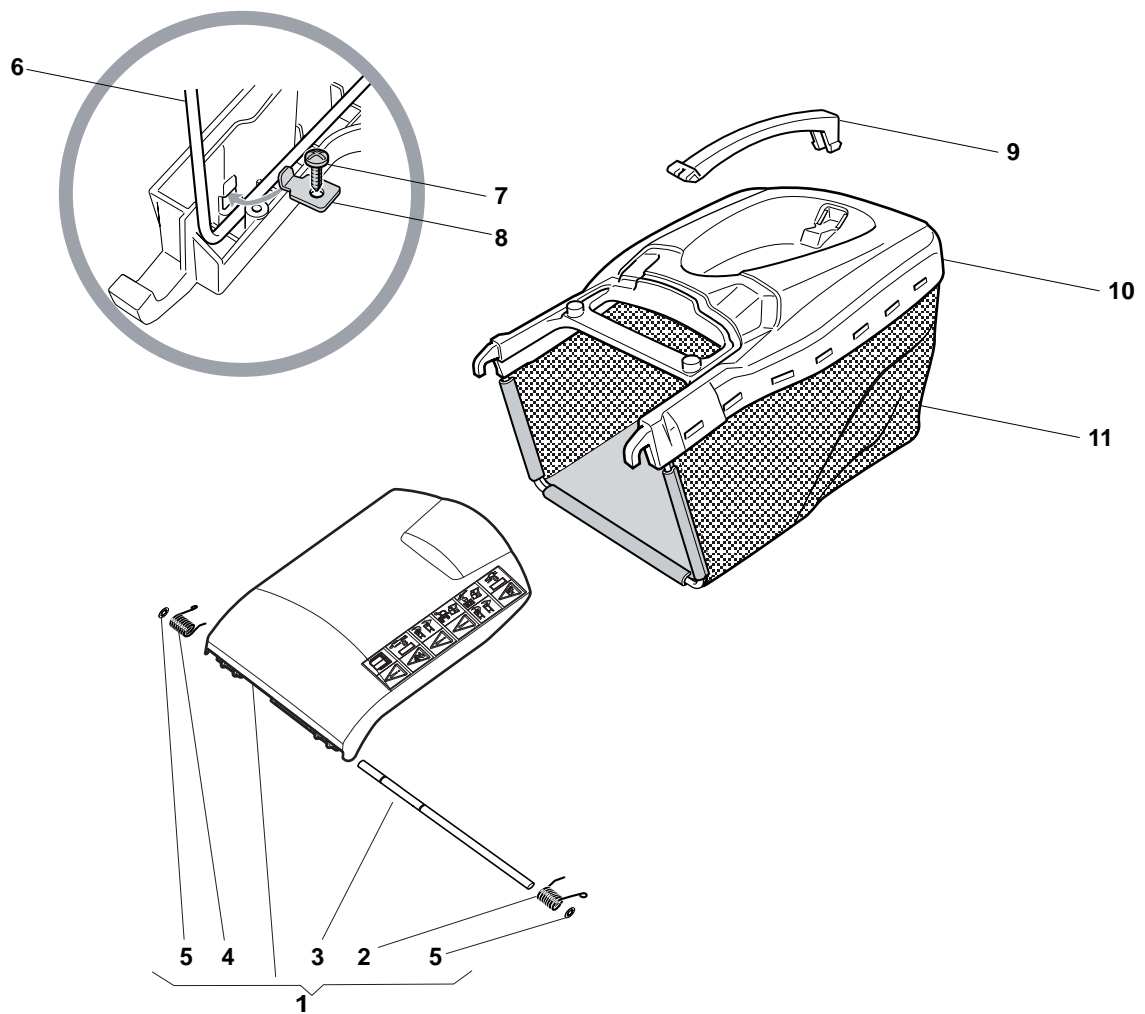

POS	PART. NO	Q.ty	DESCRIPTION	DESCRIZIONE	DESCRIPTION	BESCHREIBUNG	REMARKS
1	381008128/0	1	Stone-Guard	Parasassi	Pare-Pierres	Prallblech	
2	122450466/0	1	L Spring	Molla Sx	Ressort G	Linke Feder	
3	122517882/0	1	Pin	Perno	Pivot	Bolzen	
4	122450465/0	1	R Spring	Molla Dx	Ressort D	Rechte Feder	
5	112604899/0	2	Crown Fastener	Fissatore A Corona	Fixateur A Couronne	Kronescheibe	
6	322393657/0	1	Handle	Maniglia	Poignée	Griff	
7	381486009/0	1	Grass-Box, Upper	Sacco, Parte Sup	Sac, Partie Superieure	Korb, Oberteil	
8	322486306/0	1	Grass-Box, L Lower	Sacco, Parte Inf Sx	Sac, Partie Inferieure G	Korb, L Unterteil	
9	322486305/0	1	Grass-Box, R Lower	Sacco, Parte Inf Dx	Sac, Partie Inferieure D	Korb, R Unterteil